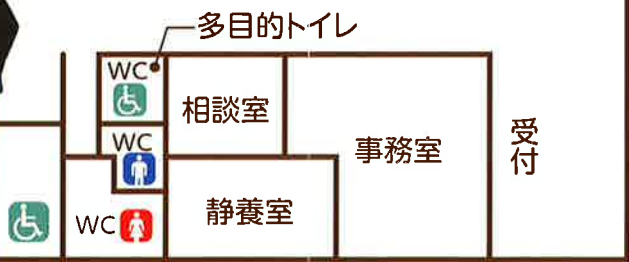

施設の内容

学童保育室①(75.8㎡/一部畳床)

学童保育室②(41.6㎡/畳床)

多目的室(16㎡)

集会室(51.2㎡)

図書室(51.2㎡)

音楽室(51.2㎡)

遊戯室(190.2㎡)

調理室(40㎡)

芝生の庭(1991.99㎡)

男女別トイレ2箇所、多目的トイレ1箇所

芝生の庭

サッカーや鬼ごっこなど、力いっぱい走り回ることができます。

遊戯室

卓球やドッジビーなどで楽しく遊べます。

音楽室

ダンスや楽器の練習ができます。

スロープ出入口

WC屋外出入口

玄関